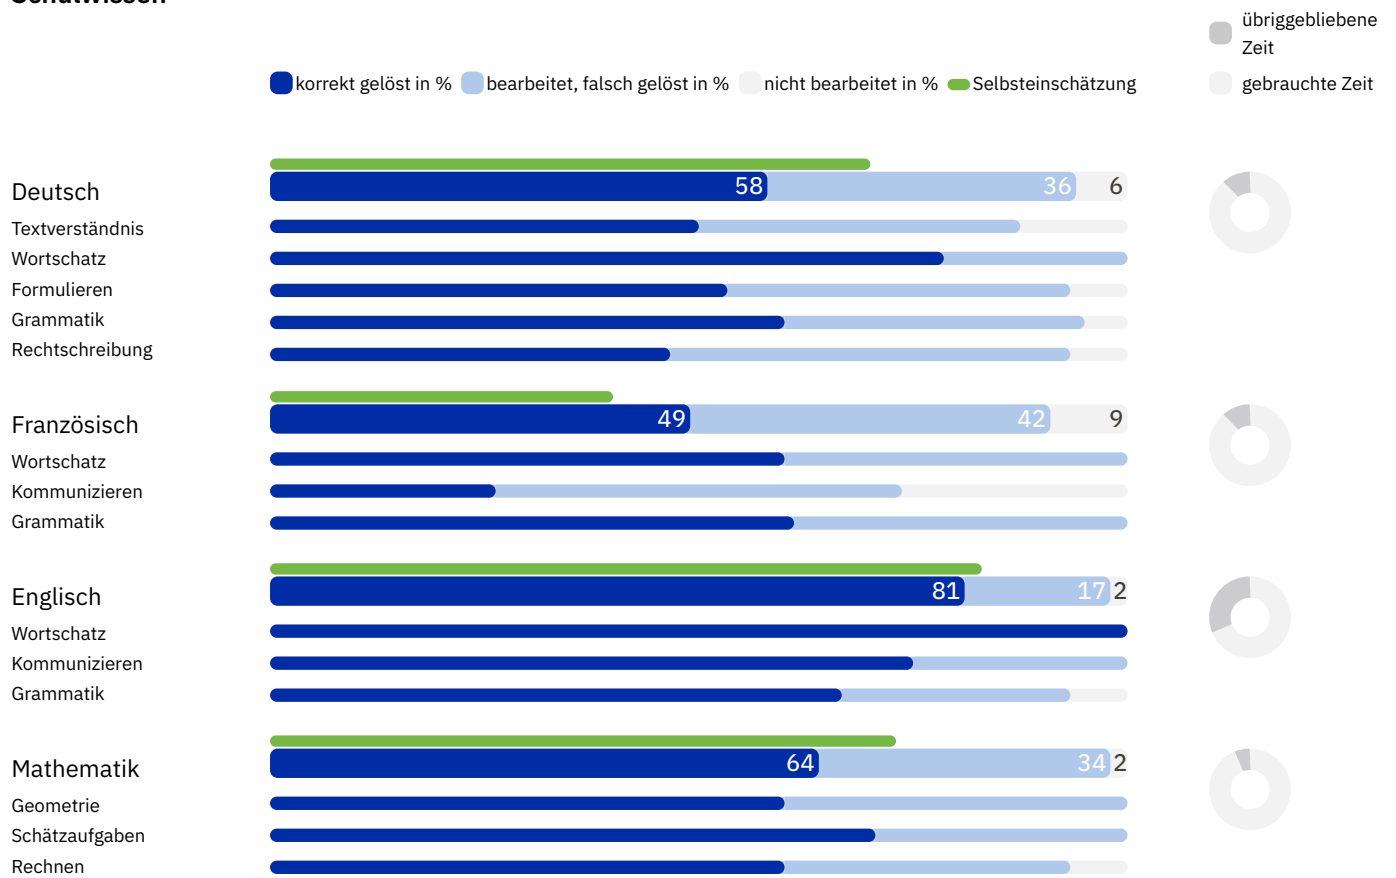

## Berufsspezifische Fähigkeiten

44

Vorstellungsvermögen

51

Vernetztes Denken

22

Grafische Grundfähigkeiten

78

<sup>1</sup> Dieses Aufgabengebiet fließt nicht in die «Gesamtpassung zum Beruf» sowie die Bereichswerte «Schulwissen» und «Gesamtergebnis» ein.

## Schulwissen